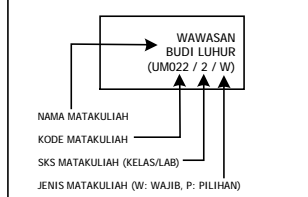

Berlaku mulai Semester Genap 2010/2011

TOTAL SKS = 144 SKS (KKP+TA)
INTI+WAJIB = 102 SKS
PILIHAN = 42 SKS

MKDU KOMPETENSI UTAMA KOMPETENSI PENDUKUNG (KONSENTRASI)

MATA KULIAH PILIHAN

xxx -> belum ada kode mata kuliah