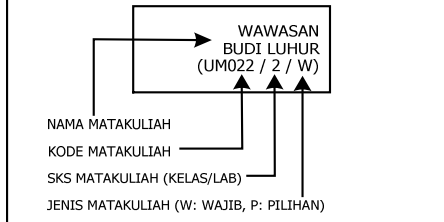

TOTAL SKS = 144 SKS (KKP+TA)
INTI+WAJIB = 99 SKS
PILIHAN = 45 SKS

Budi Luhur, April 2010
Ketua Program Studi
Teknik Elektro

(Rummi Sirait, ST, MT)